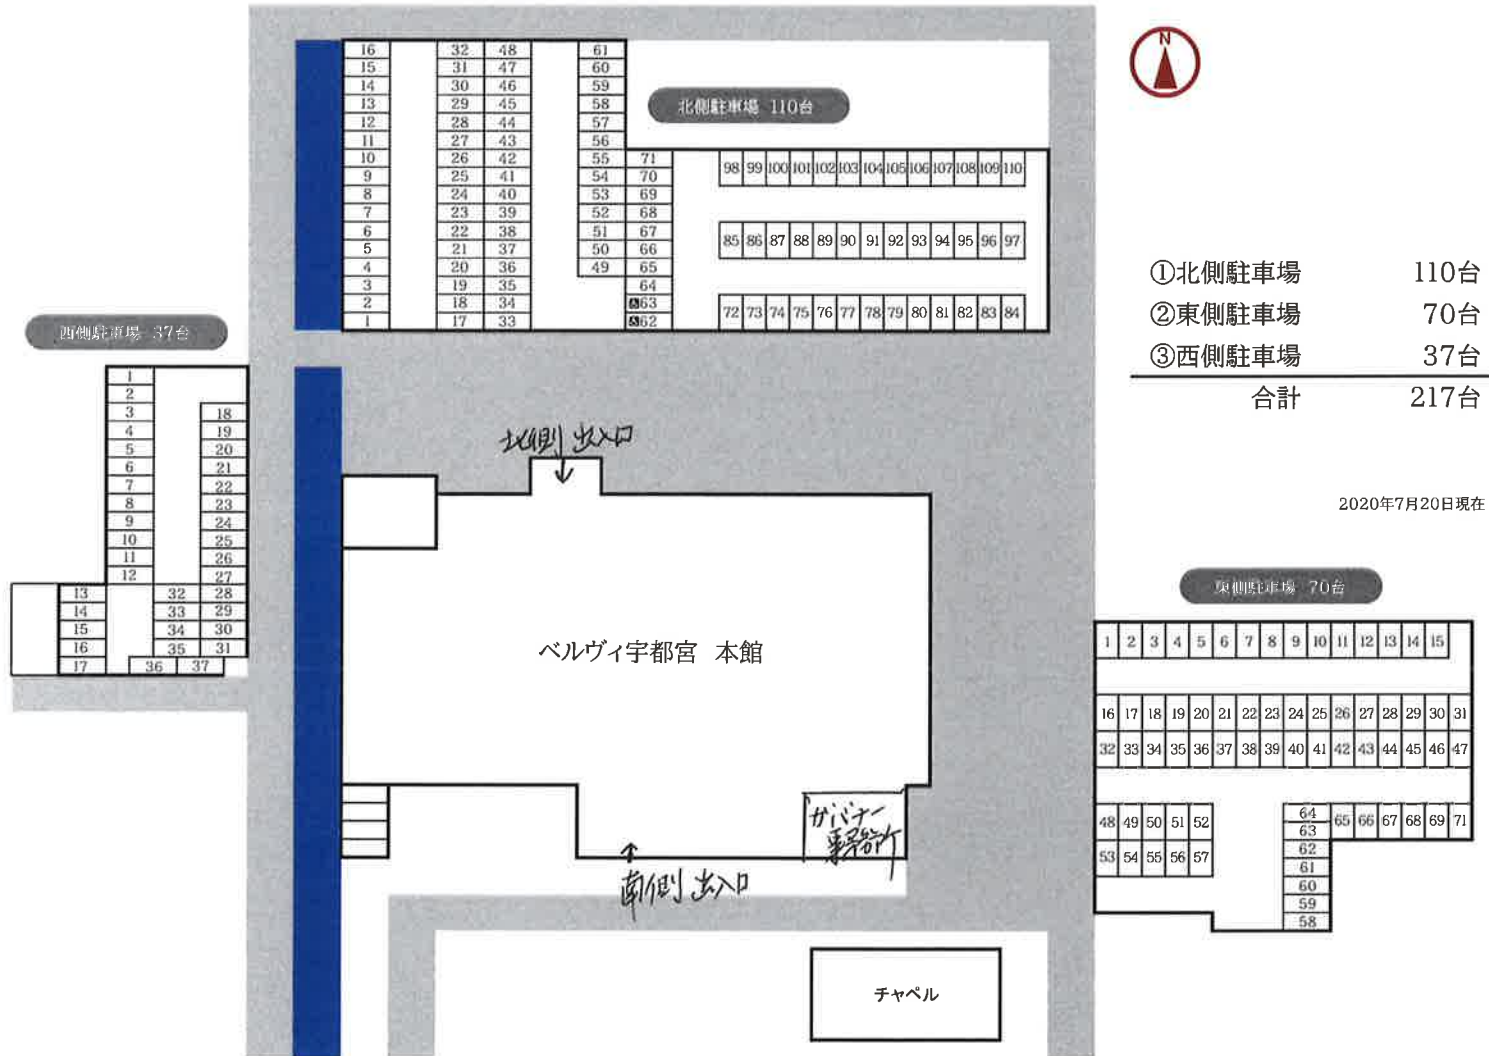

アクセスマップ

Belle Vie
UTSUNOMIYA

ベルヴィ宇都宮
〒321-0945
栃木県宇都宮市宿郷 5-21-15

TEL:028-633-1165

駐車場のご案内

①北側駐車場	110台
②東側駐車場	70台
③西側駐車場	37台
合計	217台